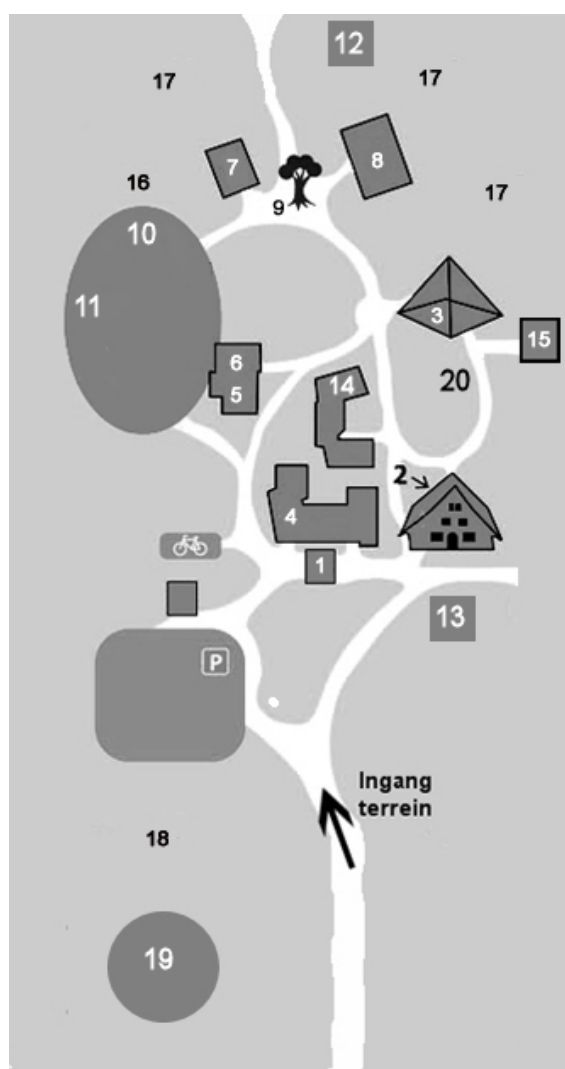

Plattegrond

1. Inschrijven en Ontvangst
2. Eetzaal achterkant villa
3. Piramide
4. Koningsvaren - kamers
5. Wederik - dormitory mannen
6. Tormentil - dormitory vrouwen
7. Lariks - kamers
8. Privé
9. Rookhuisje
10. Healingveld
11. Cateringtent:
 - * Ontvangst Docenten
 - * Docenten catering
 - * Deelnemers catering
12. Tent 2
13. Tent 1
14. Bosrank - kamers
15. Gentiaan – vast slaapplekken
16. Zweethut en vuurloop terrein
17. Tenten voor kampeerders
18. Plaats voor Campers
19. n.v.t.
20. Buiten podium