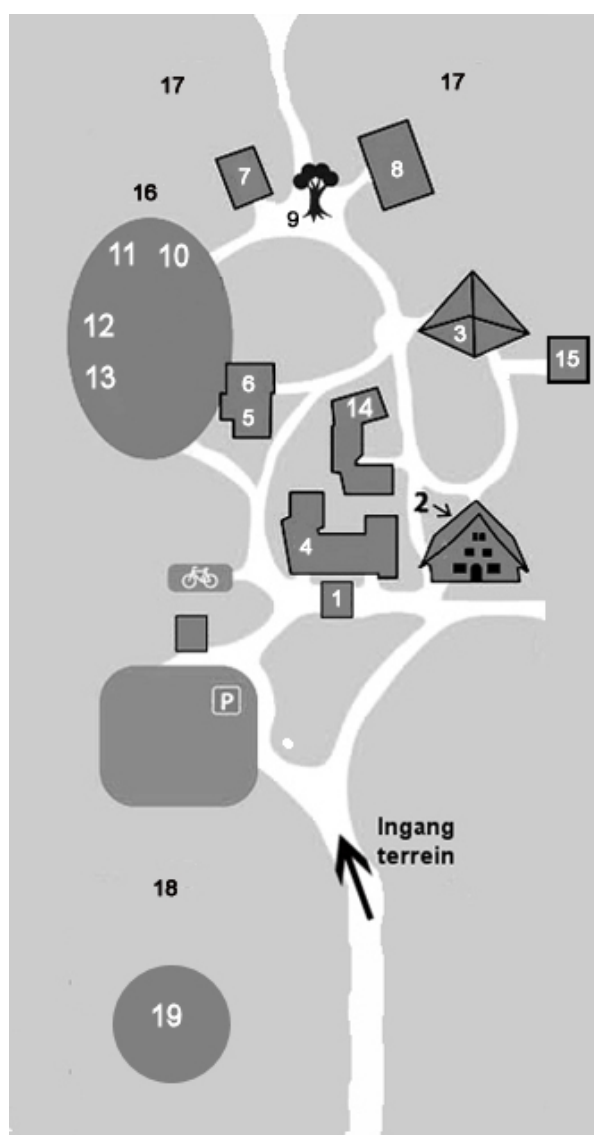

Plattegrond

1. Inschrijven en Ontvangst
2. Eetzaal (aan de achterkant)
3. Piramide en Podium
4. Koningsvaren - kamers
5. Wederik - dormitory mannen
6. Tormentil - dormitory vrouwen
7. Lariks - kamers
8. Tent 1
9. Rookboom
10. Healingveld
11. Healingveld
12. Grote Tent:
 - * Ontvangst Docenten
 - * Docenten catering
 - * Deelnemers catering
13. Tent 2
14. Bosrank - kamers
15. Gentiaan – vast slaapplekken
16. Zweethut en vuurloop terrein
17. Tenten kampeeders
18. Plaats voor Campers
19. n.v.t.