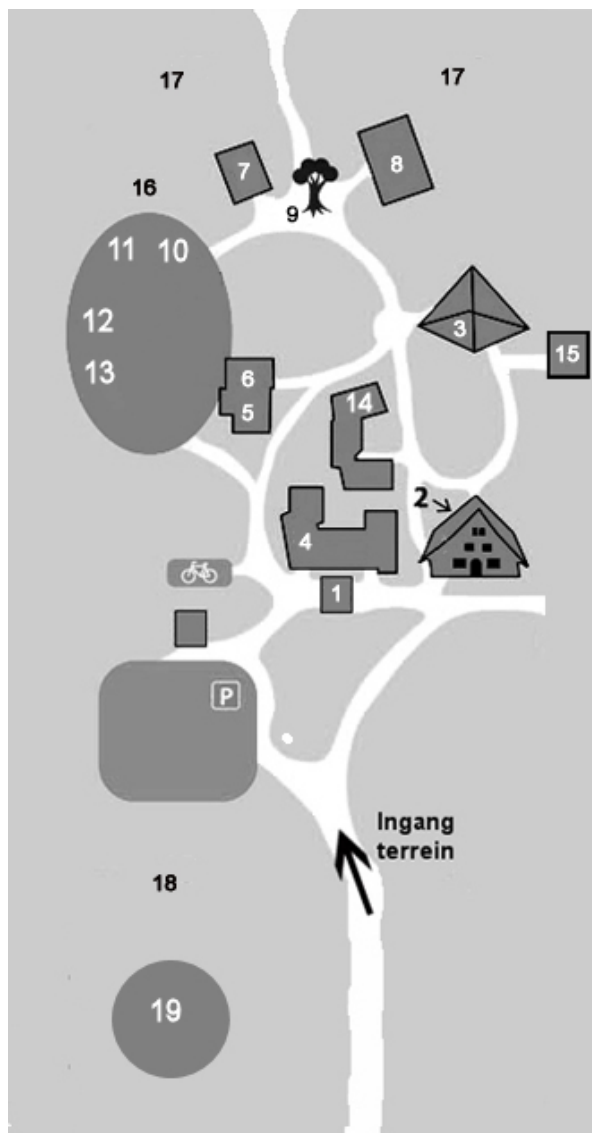

## Plattegrond

1. Inschrijven en Ontvangst
2. Eetzaal (aan de achterkant)
3. Piramide
4. Koningsvaren - kamers
5. Wederik - dormitory mannen
6. Tormentil - dormitory vrouwen
7. Bouwplaats – nieuwe zaal
8. Zonnedauw
9. Rookboom
10. Healingveld
11. Yurt en healingveld
12. Grote Tent:
  - \* Ontvangst Docenten
  - \* Docenten catering
  - \* Podium
13. Grote Tent:
  - \* Deelnemers catering
  - \* Workshops
14. Bosrank - kamers
15. Gentiaan – vast slaapplekken
16. Zweethut en vuurloop terrein
17. Tenten kampeeders
18. Plaats voor Campers
19. Paarden workshop veld