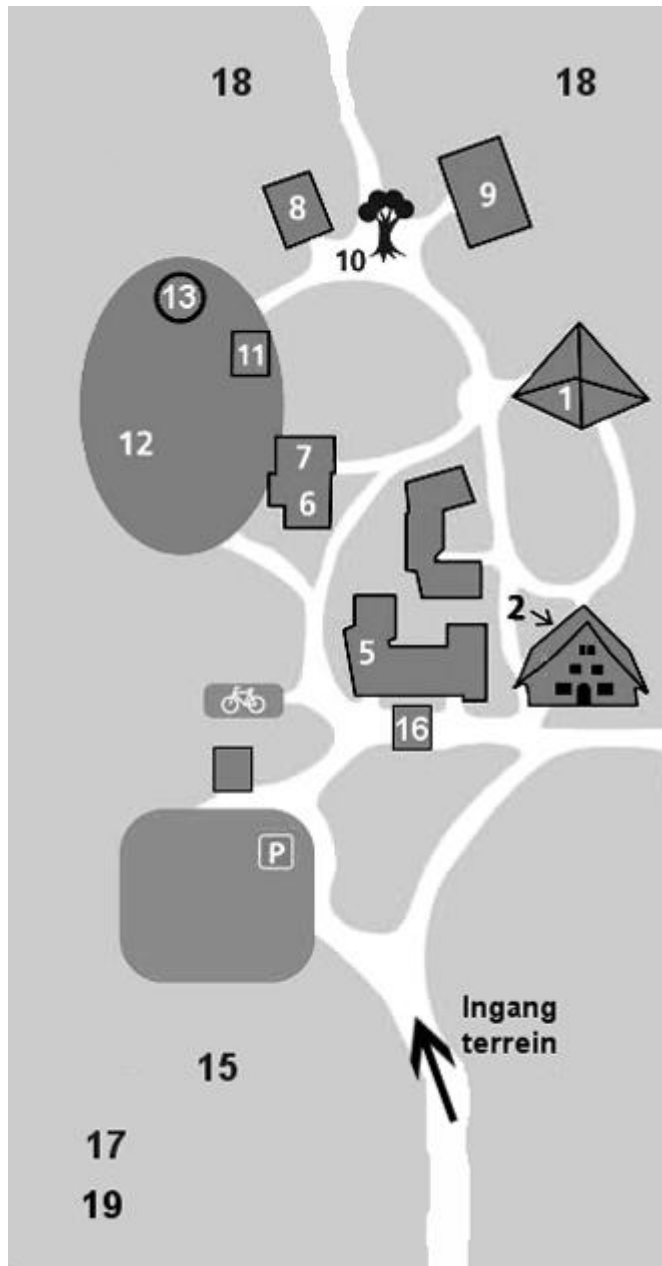

Plattegrond

1. Piramide
2. Eetzaal (aan de achterkant)
5. Koningsvaren - gastenkamers
6. Wederik - dormitory
7. Tormentil - doucheruimte kampeeders
8. Gentiaan - vaste slaapplekken doucheruimte kampeeders
9. Zonnedaauw - doucheruimte kampeeders
10. Rookboom
11. Sauna
12. Zonnewei
13. Tipi
15. Plaats voor campers (campers douchen in 5)
16. Inschrijven / ontvangst
17. Kinderdorp
18. Tentkampeeders. Plaatsen worden gewezen door medewerkers van Venwoude
19. Veld achter camperplaats